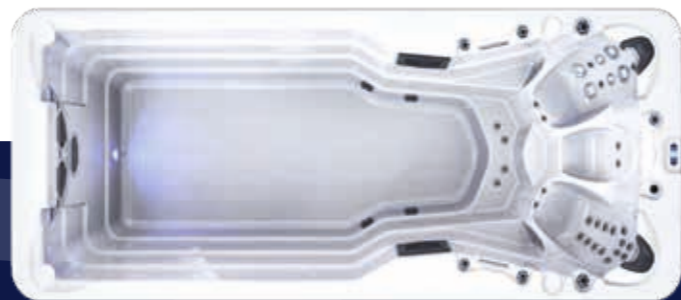

195 x 195 x 82 cm

Garantie **10 ans** (coque)
et **3 ans** (pompe + électronique)

SPA RENO

DE NAGE MONO ZONE

3

PLACES
ASSISES

CARACTÉRISTIQUES TECHNIQUES

- COQUE ACRYLIQUE ARISTECH USA
- CONTRÔLE ET RÉCHAUFFEUR BALBOA 3KW
- 1 POMPE DE CIRCULATION 0,35CV
- 3 POMPES 3CV
- MUSIQUE BLUETOOTH
- LEDS LIGNE D'EAU
- CASCADE LUMINEUSE
- ISOLATION RENFORCÉE
- COUVERTURE ISOTHERME
- ESCALIER