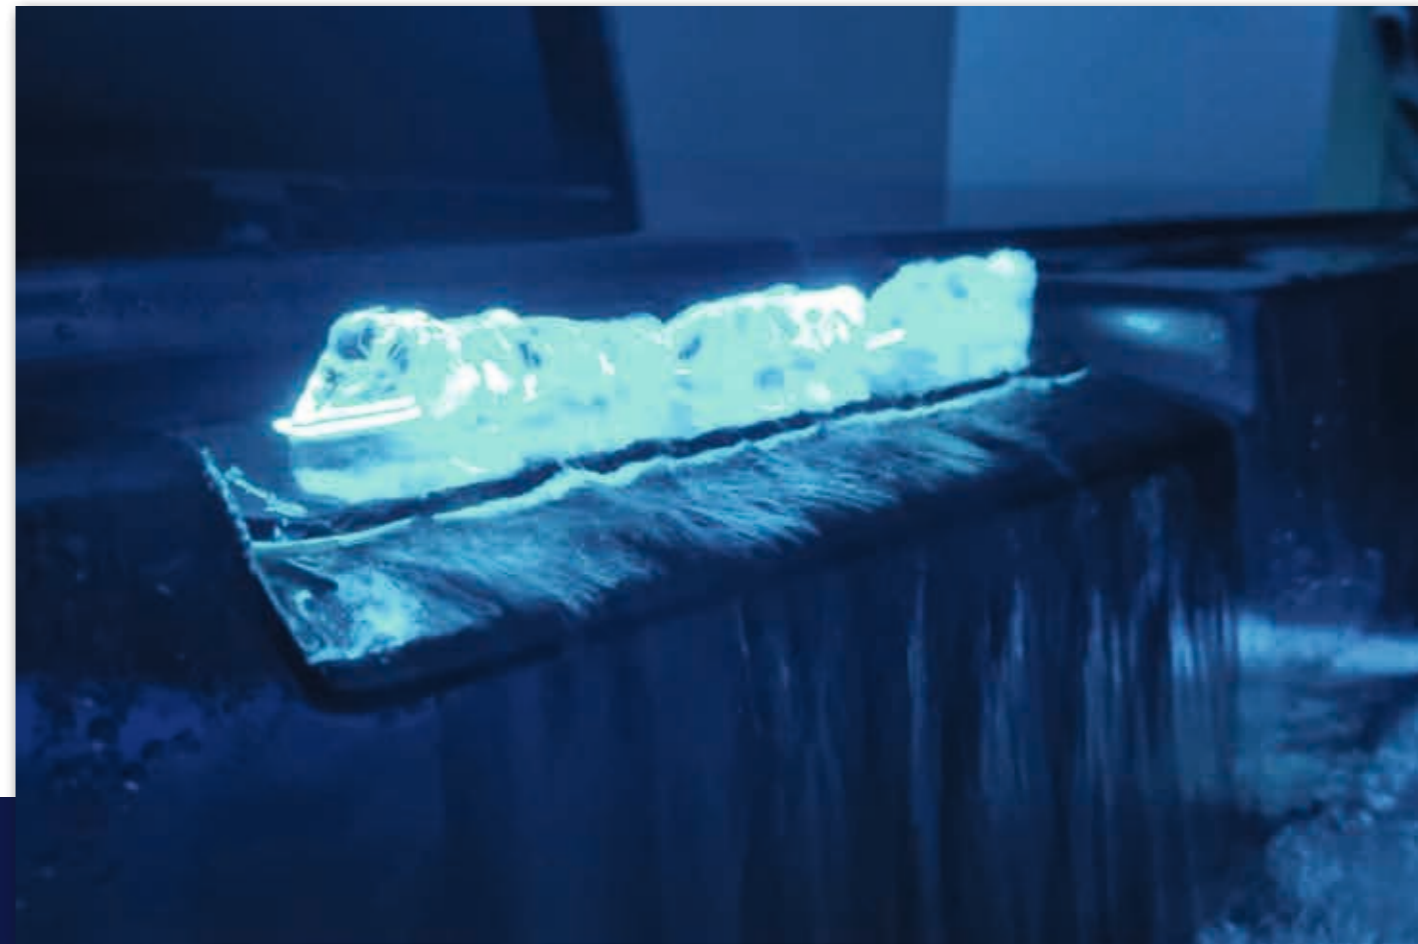

SPA TARO

DE NAGE - 7 PLACES

4

PLACES EN ZONE
« CHAUDE » DONT
UNE ALLONGÉE

3

PLACES ASSISES
EN ZONE « FROIDE »

CARACTÉRISTIQUES TECHNIQUES

- COQUE ACRYLIQUE ARISTECH USA
- CONTRÔLE ET RÉCHAUFFEUR BALBOA 3KW
- 1 POMPE DE CIRCULATION EN ZONE « FROIDE » ET UNE EN ZONE « CHAUDE »
- 5 POMPES 3 CV
- BLOWER
- AROMATHÉRAPIE
- 2 SPOTS DE CHROMOTHERAPIE
- MUSIQUE BLUETOOTH
- CASCADE LUMINEUSE
- LEDS LIGNE D'EAU
- ISOLATION RENFORCÉE
- COUVERTURE ISOTHERME
- ESCALIER

580 x 224 x 162 cm

à vide **1530 kg**
en eau **8430 kg**